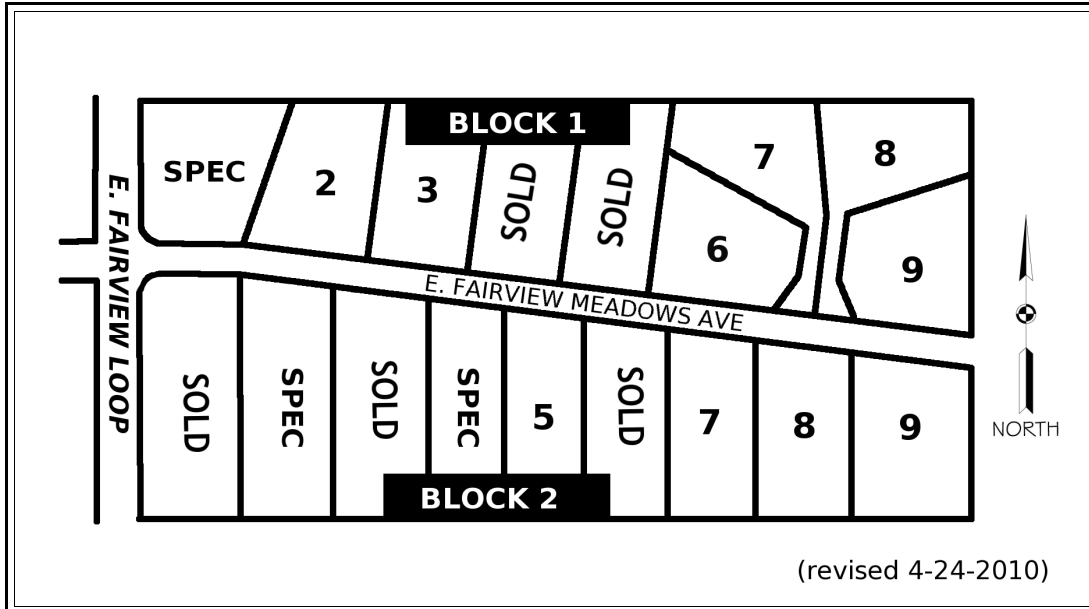

# Fairview Meadows

<i>Lot/Blk</i>	<i>Lot Size</i>
1/1	0.92 acre
2/1	0.92 acre
3/1	0.92 acre
6/1	0.92 acre
7/1	0.92 acre
8/1	0.92 acre
9/1	0.93 acre
2/2	1.24 acre
4/2	0.92 acre
5/2	0.92 acre
7/2	0.92 acre
8/2	0.92 acre
9/2	0.92 acre

For More Information Call:

**Paddy Coan**

Office: (907) 352-1801

Cell: 355-4209

<i>Lot/Blk</i>	<i>Sq. Ft./ Plan</i>
1/1	1413 Tumbleweed
2/2	1979 Lily
4/2	1938 Modified Fireweed DE

**Prudential**

Jack White/Vista Real Estate