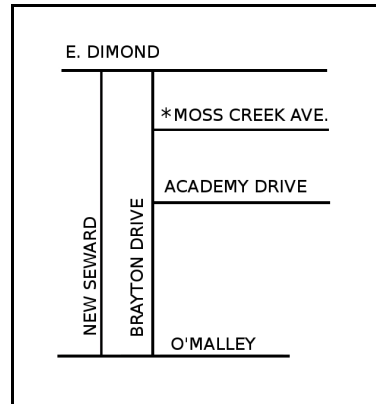

Moss Creek

LOT	SF/PLAN
13	2040 DANDELION
148	1552 WILLOW
149	1452 FORGET-ME-NOT
151	1815 IRIS
153	1452 FORGET-ME-NOT
154	1815 IRIS

For More Information Call:

Nancy Farris

RE/MAX PROPERTIES

Cell: 244-7119

For More Information Call: